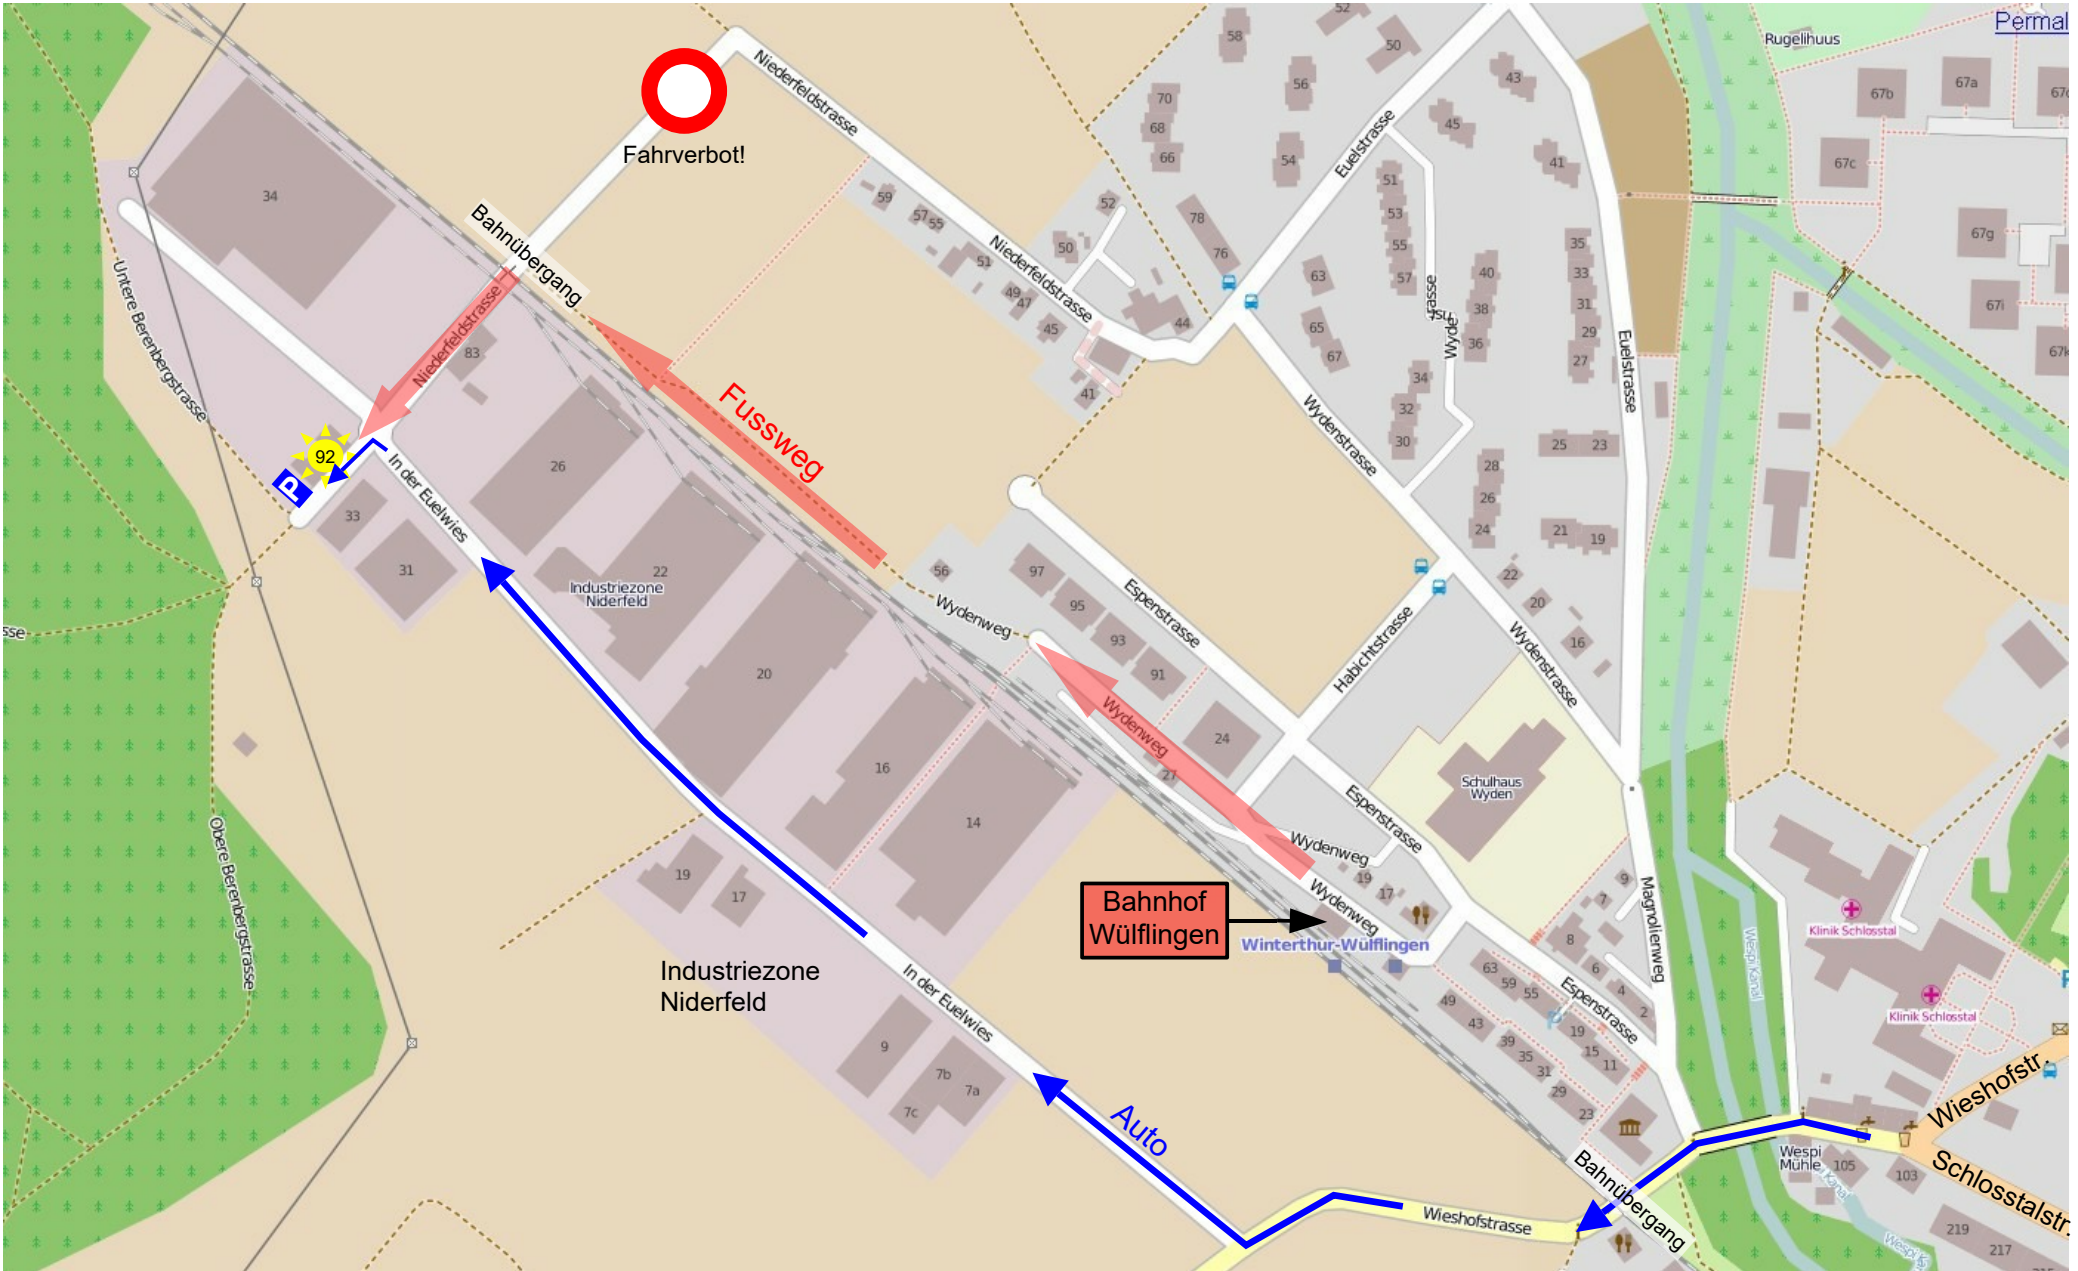

Wegbeschreibung zu Swissveg, Niederfeldstr. 92, 8408 Winterthur, Tel. 071 477 33 77

Richtung Pfungen

Rot: Fussweg ab Bahnhof „Winterthur Wülflingen“; **Blau:** Anfahrt mit Auto

Zuglinie: S41 von Winterthur nach Waldshut.

Richtung Winterthur
Hauptbahnhof